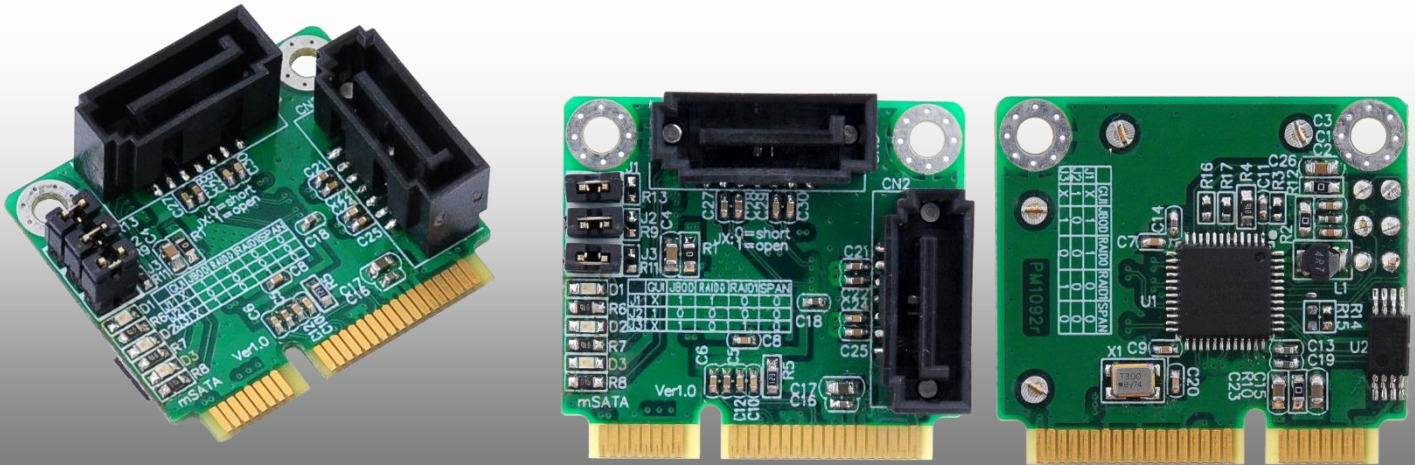

PM1092R

RAID 機能付デュアル mini-SATA – 2 ポート SATA アダプタ

Product > mini SATA 系製品 > PM1092R

概要

PM1092R は mSATA スロットにハードウェア RAID 機能付き SATA ポートを 2 ポート追加するためのアダプタです。RAID 機能はジャンパで設定可能で、JBOD, RAID0, RAID1, Span モードが選択できます。mSATA ポートにて RAID モードで 2.5/3.5 インチの SSD/HDD を追加する最適な選択肢です。

機能一覧

- RAID 機能を利用して 2 つの標準 SATA ポートの SSD/HDD を mSATA スロットで利用可能
- 対応 RAID モード :
JBOD (ポートマルチプライヤ), RAID0 (Striping/Fast), RAID1(Mirror/Safe), Span (Big)

	GUI	JBOD	RAID0	RAID1	Span
J1	X	1	1	0	0
J2	1	0	0	0	0
J3	X	1	0	1	0

- SATA3 / 6Gbps 大容量ストレージインターフェース対応
- 本製品専用ドライバ不要。標準 SATA デバイスのドライバでどの OS でも動作可能
- 寸法: D x W x H = 30 x 26.8 x 11.4 (mm)、ハーフサイズ mSATA 規格

システム要求:

- ◆ mSATA スロットおよび標準 SATA7 ピンポートのある SATA デバイス

PM1092R 同梱品一覧

PM1092R
(RAID 機能付デュアル mini-SATA -
2ポート SATA アダプタ) x1