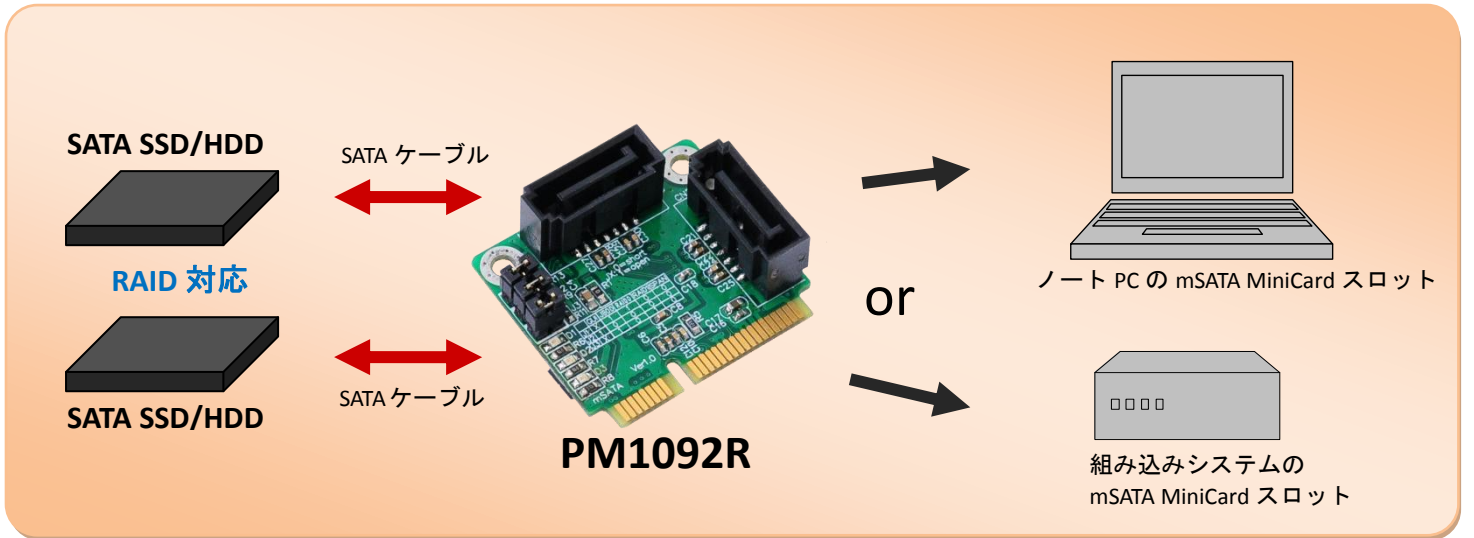

PM1092R

RAID 機能付デュアル mini-SATA – 2 ポート SATA アダプタ

Product > mini SATA 系製品 > PM1092R

概要

PM1092R は mSATA スロットにハードウェア RAID 機能付き SATA ポートを 2 ポート追加するためのアダプタです。RAID 機能はジャンパで設定可能で、JBOD, RAID0, RAID1, Span モードが選択できます。mSATA ポートにて RAID モードで 2.5/3.5 インチの SSD/HDD を追加する最適な選択肢です。

機能一覧

- RAID 機能を利用して 2 つの標準 SATA ポートの SSD/HDD を mSATA スロットで利用可能
- 対応 RAID モード :
JBOD (ポートマルチプライヤ), RAID0 (Striping/Fast), RAID1(Mirror/Safe), Span (Big)

	GUI	JBOD	RAID0	RAID1	Span
J1	X	1	1	0	0
J2	1	0	0	0	0
J3	X	1	0	1	0

- SATA3 / 6Gbps 大容量ストレージインターフェース対応
- 本製品専用ドライバ不要。標準 SATA デバイスのドライバでどの OS でも動作可能
- 寸法: D x W x H = 30 x 26.8 x 11.4 (mm)、ハーフサイズ mSATA 規格

システム要求:

- ◆ mSATA スロットおよび標準 SATA7 ピンポートのある SATA デバイス

PM1092R 同梱品一覧

PM1092R
(RAID 機能付デュアル mini-SATA -
2ポート SATA アダプタ) x1